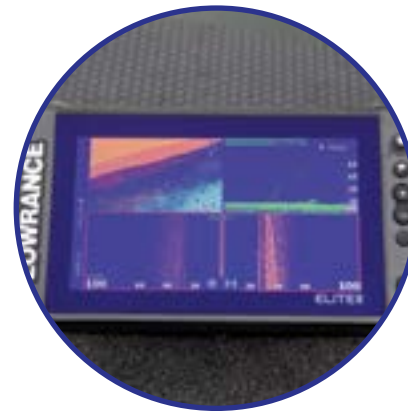

Tento první fishfinder Lowrance postavil značku Lowrance na cestu inovací a úspěchů, které tuto značku, stejně jako nás, neustále pohání vpřed i dnes.

Náš odkaz coby špičkové značky v lodní elektronice se udržuje více než 60 let díky mnoha inovacím, spolehlivosti a kvalitě. To vše za jediným účelem - pomoci rybářům najít co nejvíce jejich trofejních ryb.

NOVINKY PRO ROK 2021

ACTIVETARGET™ LIVE SONAR - HRA ZAČÍNÁ!

Díky nové sondě ActiveTarget™ Live můžete sledovat dění pod vodou ve vysokém rozlišení, díky kterému získáte pohled na podvodní struktury a můžete tak sledovat i reakci ryb na Vaši návnadu. Tato sonda nabízí tři možnosti zobrazení – dopředu, dolů nebo nově i zobrazení ScoutView, které nabízí širokoúhlý pohled.

SONAROVÁ TECHNOLOGIE

ACTIVE TARGET™ LIVE SONAR

Díky nové sondě ActiveTarget™ Live můžete sledovat dění pod vodou ve vysokém rozlišení, díky kterému získáte pohled na podvodní struktury a můžete tak sledovat reakci ryb na Vaši návnadu. Sonda zaznamená i ty nejmenší ryby, pohyb každé větvičky. Budete moci sledovat, jak ryby reagují na Vaší nástrahu a optimalizovat tak Váš styl rybolovu. Tato sonda nabízí tři možnosti zobrazení – dopředu, dolů nebo nově i zobrazení ScoutView, které nabízí širokoúhlý pohled.