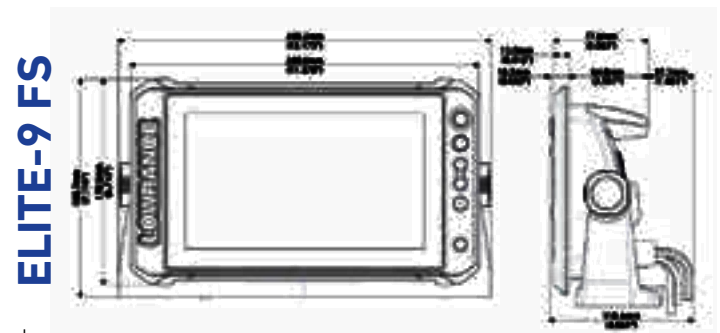

HDS LIVE Rozměry

ELITE FS Rozměry

HOOK REVEAL Rozměry

HOOK REVEAL 9

HOOK REVEAL 5

HOOK REVEAL 7

HOOK² Rozměry

HOOK² 4X