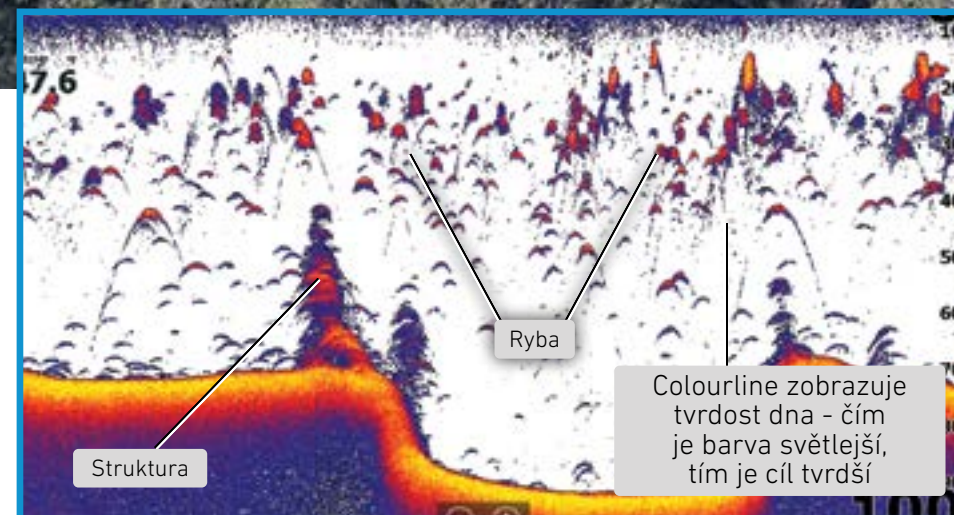

SONAROVÁ TECHNOLOGIE

ACTIVE TARGET™ LIVE SONAR

Díky nové sondě ActiveTarget™ Live můžete sledovat dění pod vodou ve vysokém rozlišení, díky kterému získáte pohled na podvodní struktury a můžete tak sledovat reakci ryb na Vaši návnadu. Sonda zaznamená i ty nejmenší ryby, pohyb každé větvičky. Budete moci sledovat, jak ryby reagují na Vaší nástrahu a optimalizovat tak Váš styl rybolovu. Tato sonda nabízí tři možnosti zobrazení – dopředu, dolů nebo nově i zobrazení ScoutView, které nabízí širokoúhlý pohled.

ACTIVE IMAGING™

Perfektní pro určení oblastí, kde se nacházejí ryby - jako jsou například skály, roští, vegetace, příkopy a zlomy. Funkce Active Imaging™ 3 v 1 s funkcí Lowrance CHIRP, SideScan a DownScan přináší vynikající čistotu zobrazení, nejlepší separaci cílů a snímky s nejvyšším rozlišením ryb a struktur v delším rozsahu než jakákoli jiná zobrazovací technologie.