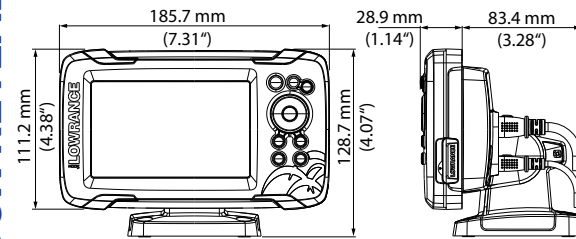

HDS LIVE Rozměry

ELITE FS Rozměry

HOOK REVEAL Rozměry

HOOK REVEAL 9

HOOK REVEAL 5

HOOK REVEAL 7

HOOK² Rozměry

HOOK² 4X