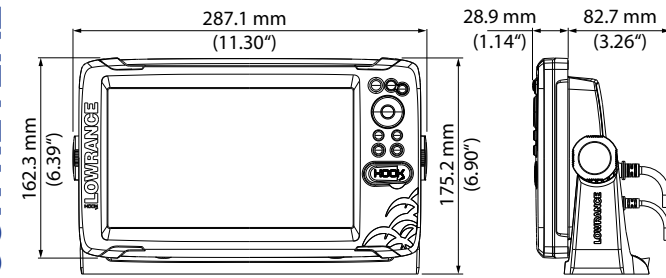

HDS LIVE Rozměry

ELITE FS Rozměry

HOOK REVEAL Rozměry

HOOK REVEAL 9

HOOK REVEAL 5

HOOK REVEAL 7

HOOK² Rozměry

HOOK² 4X