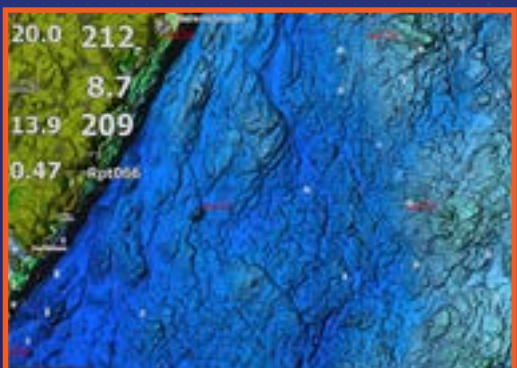

NOVÉ! C-MAP REVEAL™ • TVORBA MAP SE STÍNOVÁNÍM DNA

Ať si jen užíváte klidnou plavbu, rybaříte nebo plachtíte, mapy C-MAP REVEAL představují to nejlepší z C-MAP, včetně všech funkcí DISCOVER™, stínování reliéfu dna, pokrytí Reveal a mnoha dalších.

KLÍČOVÉ VLASTNOSTI:

- C-MAP Reveal fotorealistické stínování dna
- Batymetrické mapy v HD rozlišení
- Stínování reliéfu dna
- Letecké snímky
- Satelitní překrytí
- Dynamické rastrové mapy
- Kompletní vektorové mapy
- Vlastní stínování kontur dna
- Easy Routing
- Proudry & Přílivy
- Detailní mapy přístavů
- Podrobnosti o přístavu a vjezdu do přístavů
- Online aktualizace (12 měsíců zdarma)