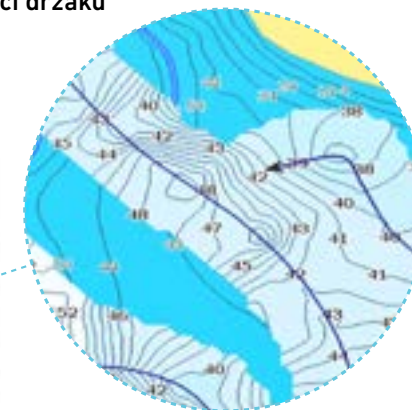

KLÍČOVÉ VLASTNOSTI

- Snadné ovládání a použití
- Modely dostupné se sondami TripleShot (High CHIRP | SideScan | DownScan Imaging) nebo SplitShot (High CHIRP | DownScan)
- FishReveal
- Genesis Live Real-Time Mapping - tvorba map
- Automatické nastavení a ladění sonaru
- SolarMAX™ Display
- Dvojnásobné pokrytí oproti tradičnímu vyhledávači ryb
- Široká řada barevných palet stínování dna
- Optimalizovaná klávesnice s jednodotykovým přístupem ke klíčovým funkcím
- Kompatibilita s mapovými podklady C-MAP, C-MAP Genesis, Navionics® a dalšími výrobci
- Slot na MicroSD kartu
- Snadná montáž na přední panel či pomocí držáku

GENESIS LIVE - TVORBA VLASTNÍCH MAP

Vytvářejte mapy svého oblíbeného rybářského místa nebo jiné nezmapované oblasti v reálném čase - na obrazovce Vašeho echolotu pomocí C-MAP Genesis Live.