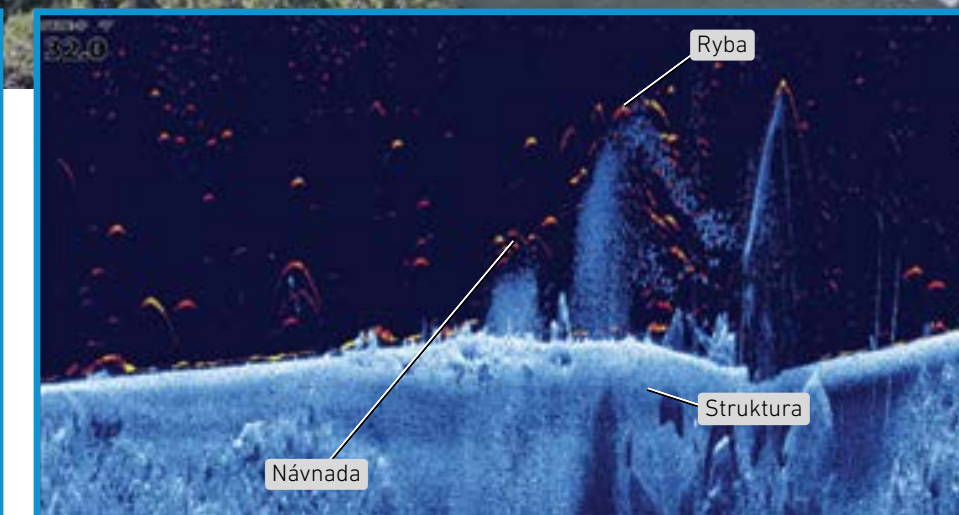

SONAROVÁ TECHNOLOGIE

ACTIVE TARGET™ LIVE SONAR

Díky nové sondě ActiveTarget™ Live můžete sledovat dění pod vodou ve vysokém rozlišení, díky kterému získáte pohled na podvodní struktury a můžete tak sledovat reakci ryb na Vaši návnadu. Sonda zaznamená i ty nejmenší ryby, pohyb každé větvičky. Budete moci sledovat, jak ryby reagují na Vaší nástrahu a optimalizovat tak Váš styl rybolovu. Tato sonda nabízí tři možnosti zobrazení – dopředu, dolů nebo nově i zobrazení ScoutView, které nabízí širokoúhlý pohled.