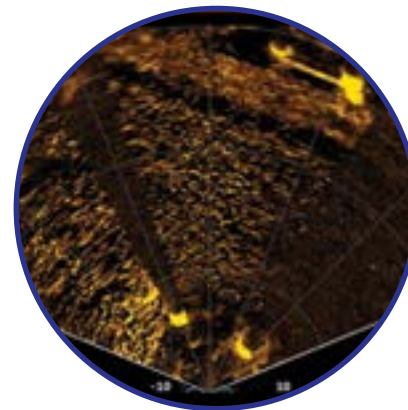

NOVINKY PRO ROK 2021

ACTIVETARGET™ LIVE SONAR - HRA ZAČÍNÁ!

Díky nové sondě ActiveTarget™ Live můžete sledovat dění pod vodou ve vysokém rozlišení, díky kterému získáte pohled na podvodní struktury a můžete tak sledovat i reakci ryb na Vaši návnadu. Tato sonda nabízí tři možnosti zobrazení – dopředu, dolů nebo nově i zobrazení ScoutView, které nabízí širokoúhlý pohled.