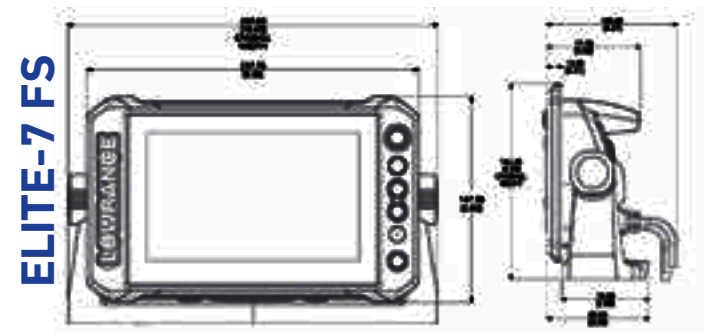

HDS LIVE Rozměry

ELITE FS Rozměry

HOOK REVEAL Rozměry

HOOK REVEAL 9

HOOK REVEAL 5

HOOK REVEAL 7

HOOK² Rozměry

HOOK² 4X