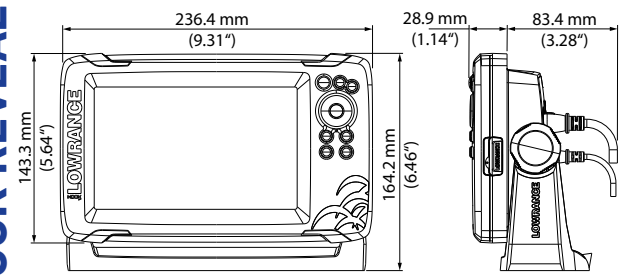

HDS LIVE Rozměry

ELITE FS Rozměry

HOOK REVEAL Rozměry

HOOK REVEAL 9

HOOK REVEAL 5

HOOK REVEAL 7

HOOK² Rozměry

HOOK² 4X