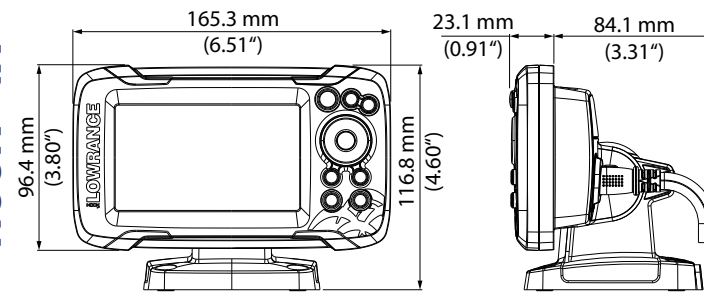

HDS LIVE Rozměry

ELITE FS Rozměry

HOOK REVEAL Rozměry

HOOK REVEAL 9

HOOK REVEAL 5

HOOK REVEAL 7

HOOK² Rozměry

HOOK² 4X