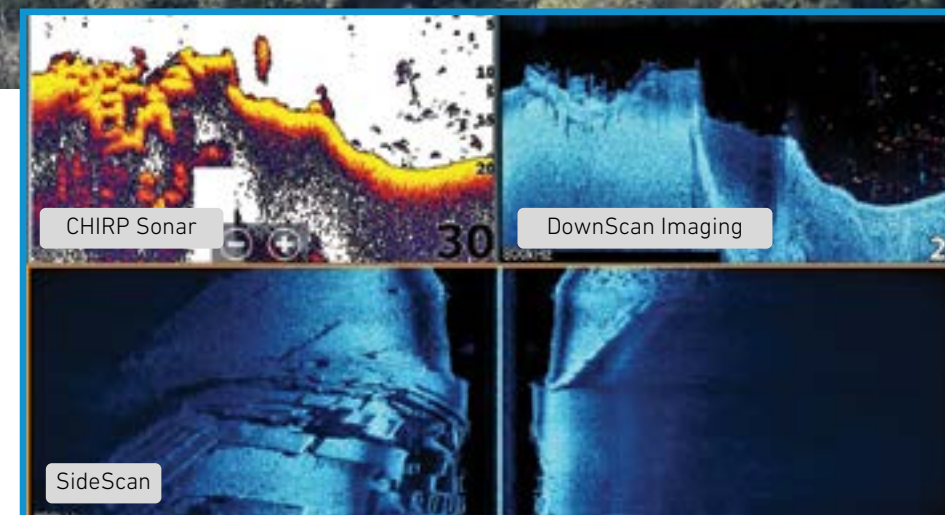

NOVINKY PRO ROK 2021

ACTIVETARGET™ LIVE SONAR - HRA ZAČÍNÁ!

Díky nové sondě ActiveTarget™ Live můžete sledovat dění pod vodou ve vysokém rozlišení, díky kterému získáte pohled na podvodní struktury a můžete tak sledovat i reakci ryb na Vaši návnadu. Tato sonda nabízí tři možnosti zobrazení – dopředu, dolů nebo nově i zobrazení ScoutView, které nabízí širokoúhlý pohled.

SONAROVÁ TECHNOLOGIE

ACTIVE TARGET™ LIVE SONAR

Díky nové sondě ActiveTarget™ Live můžete sledovat dění pod vodou ve vysokém rozlišení, díky kterému získáte pohled na podvodní struktury a můžete tak sledovat reakci ryb na Vaši návnadu. Sonda zaznamená i ty nejmenší ryby, pohyb každé větvičky. Budete moci sledovat, jak ryby reagují na Vaší nástrahu a optimalizovat tak Váš styl rybolovu. Tato sonda nabízí tři možnosti zobrazení – dopředu, dolů nebo nově i zobrazení ScoutView, které nabízí širokoúhlý pohled.

LOWRANCE® CHIRP

Získejte ten nejlepší pohled na ryby hned po vybalení z krabice - a to i když se nacházejí blízko dna nebo v hejnech - to především díky sonaru Lowrance CHIRP, který obsahuje exkluzivní funkci Advanced Signal Processing (ASP™) a excelentní separaci cíle.

ACTIVE IMAGING™

Perfektní pro určení oblastí, kde se nacházejí ryby - jako jsou například skály, roští, vegetace, příkopy a zlomy. Funkce Active Imaging™ 3 v 1 s funkcí Lowrance CHIRP, SideScan a DownScan přináší vynikající čistotu zobrazení, nejlepší separaci cílů a snímky s nejvyšším rozlišením ryb a struktur v delším rozsahu než jakákoli jiná zobrazovací technologie.