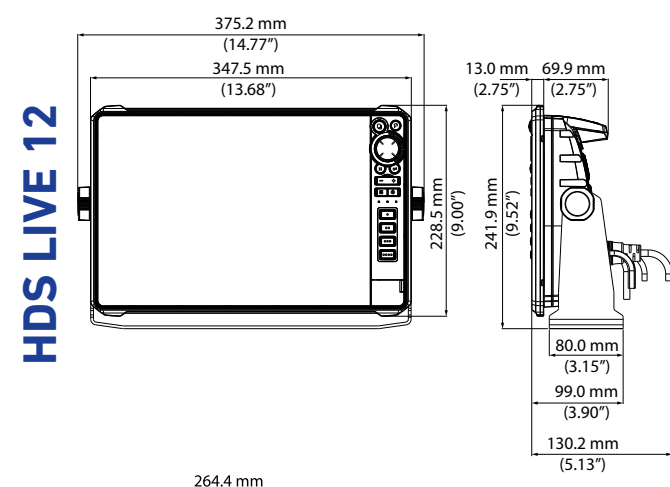

HDS LIVE Rozměry

ELITE FS Rozměry

HOOK REVEAL Rozměry

HOOK REVEAL 9

HOOK REVEAL 5

HOOK REVEAL 7

HOOK² Rozměry

HOOK² 4X